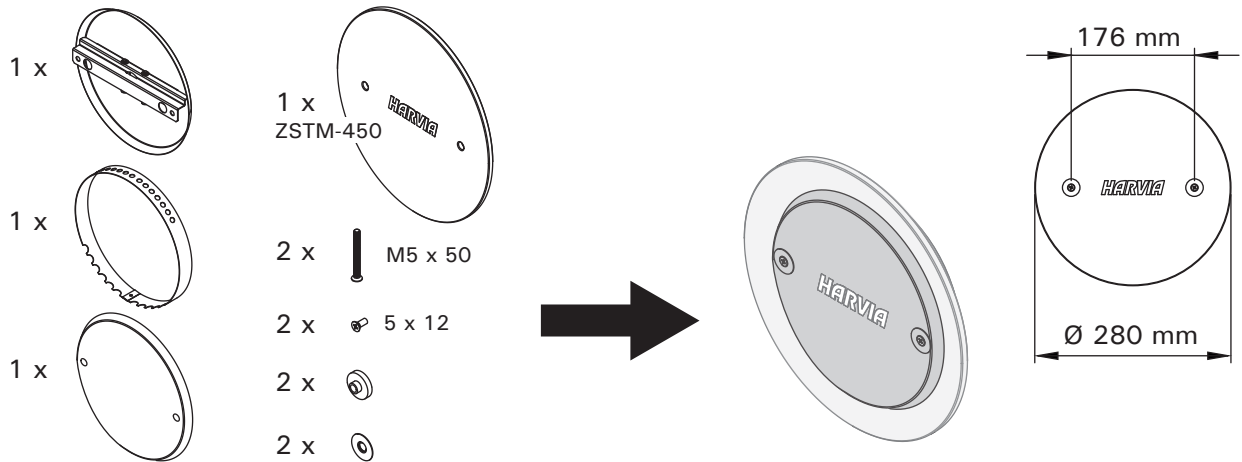

# ZG-520

Suojaetäisyydet/Säkerhetsavstånd  
 Safety distances/Sicherheitsmindestabstände  
 Безопасные расстояния/Ohutus vahakaugused  
 Odległości instalacyjne

P.O.Box 12  
 Teollisuustie 1-7  
 40951 Muurame  
 FINLAND  
 +358 207 464 000  
 harvia@harvia.fi