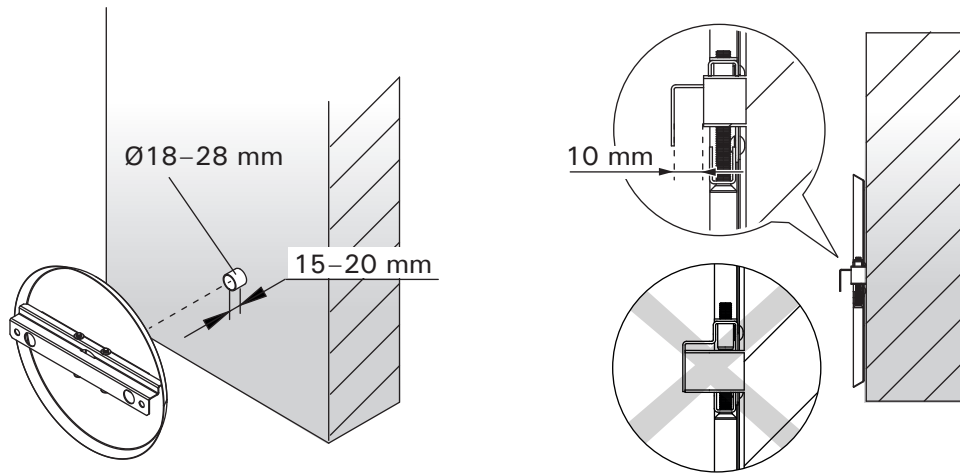

# ZG-520

Suojaetäisyydet/Säkerhetsavstånd  
 Safety distances/Sicherheitsmindestabstände  
 Безопасные расстояния/Ohutus vahakaugused  
 Odległości instalacyjne

P.O.Box 12  
 Teollisuustie 1-7  
 40951 Muurame  
 FINLAND  
 +358 207 464 000  
 harvia@harvia.fi