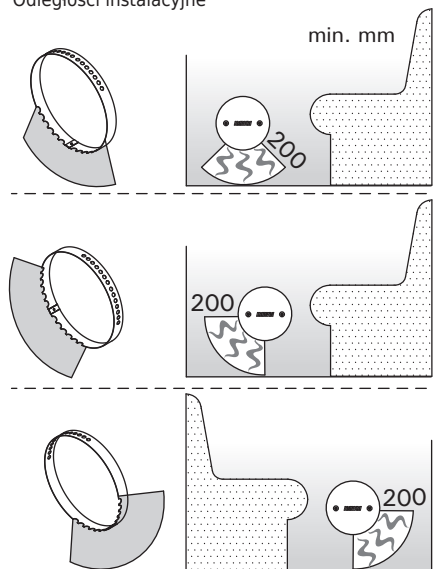

# ZG-520

Suojaetäisyydet/Säkerhetsavstånd  
 Safety distances/Sicherheitsmindestabstände  
 Безопасные расстояния/Ohutus vahakaugused  
 Odległości instalacyjne

P.O.Box 12  
 Teollisuustie 1-7  
 40951 Muurame  
 FINLAND  
 +358 207 464 000  
 harvia@harvia.fi