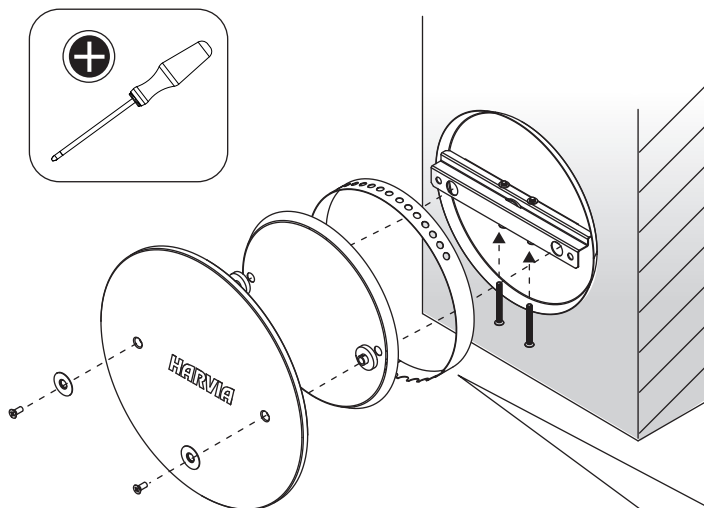

# ZG-520

Suojaetäisyydet/Säkerhetsavstånd  
 Safety distances/Sicherheitsmindestabstände  
 Безопасные расстояния/Ohutus vahakaugused  
 Odległości instalacyjne

P.O.Box 12  
 Teollisuustie 1-7  
 40951 Muurame  
 FINLAND  
 +358 207 464 000  
 harvia@harvia.fi